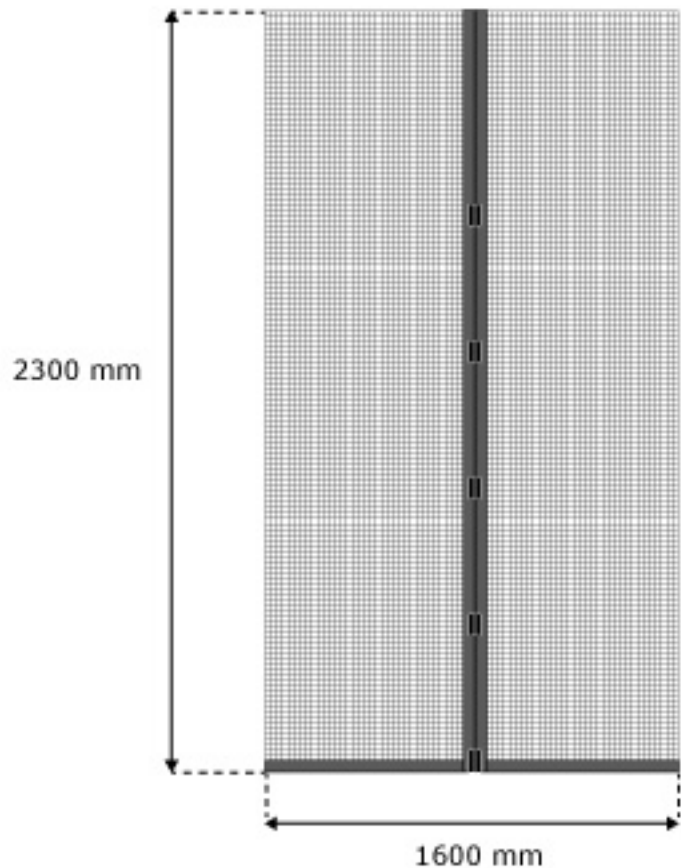

# Magnetyczna moskitiera na drzwi

1x Szyna montażowa  
ok 100 mm dł.

1x dł. 5600 mm

1x Szczotka do rzepu

1x dł. 5600 mm

# Magnetyczna moskitiera na drzwi

1x Szyna montażowa  
ok 100 mm dł.

1x dł. 6300 mm

1x Szczotka do rzepu

1x dł. 6300 mm