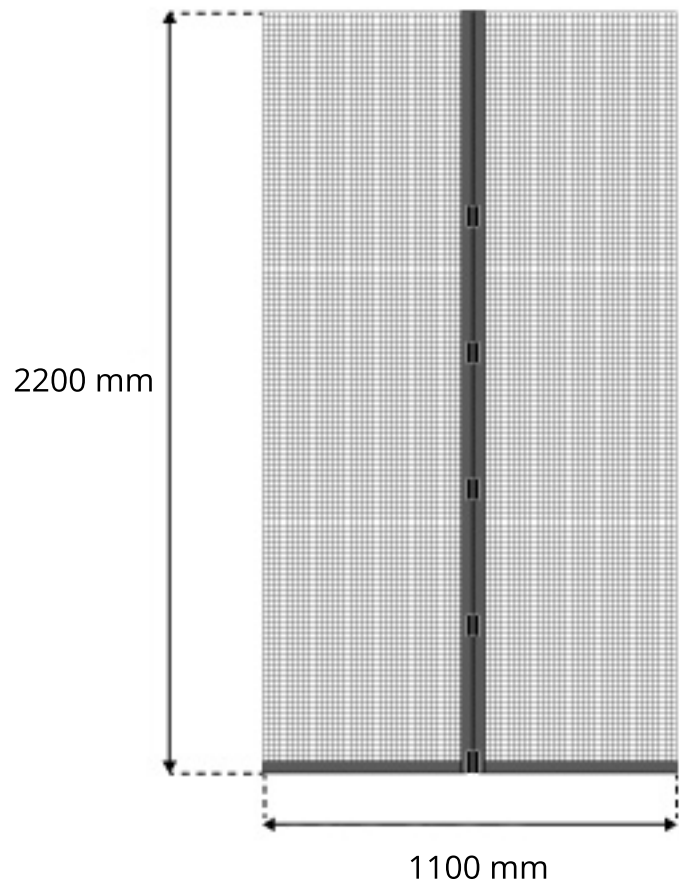

# Magnetyczna moskitiera na drzwi

1x Szyna montażowa  
ok 100 mm dł.

1x dł. 5600 mm

1x Szczotka do rzepu

1x dł. 5600 mm

# Magnetyczna moskitiera na drzwi

1x Szyna montażowa  
ok 100 mm dł.

1x dł. 6300 mm

1x Szczotka do rzepu

1x dł. 6300 mm